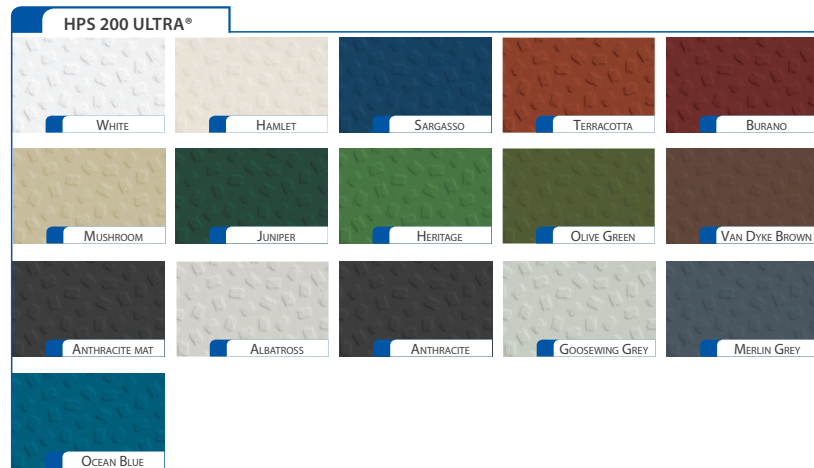

HOONDERT

WANDPANELEN & PROFIELPLATEN

KLEUREN ZIJN INDICATIEF!