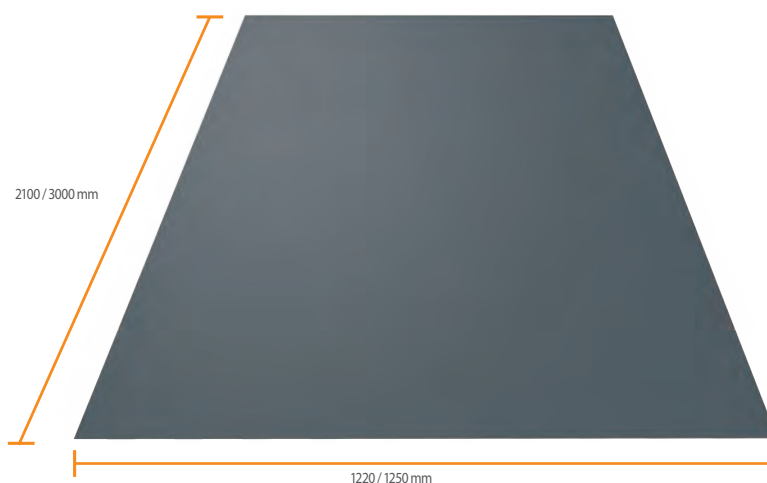

WANDPROFIELEN

Jl Vlakke plaat

STANDAARDUITVOERINGEN

BESCHIKBARE AFMETINGEN EN KLEUREN

 IN VOORRAAD	KLEUR	BREEDTE	LENGTE	
Polyester silicone 25μ	Standaardkleuren *	1220 mm	3000 mm	
Plastisol 200μ (HPS)	Standaardkleuren *	1220 mm	3000 mm	
Plastisol 200μ (HPS) (dakpanplaten)	Standaardkleuren *	1250 mm	3000 mm	
Cloudy terracotta polyester 35μ (dakpanplaten)	Standaardkleuren *	1250 mm	3000 mm	
Polyester coating grandemat (dakpanplaten)	Standaardkleuren *	1250 mm	3000 mm	

 IN VOORRAAD	KLEUR	BREEDTE	LENGTE	
Polyester silicone 25μ	RAL 7016 - 7035- 8019 - 8012 - 9002 - 9006	1220 mm	2100 mm	

OPMERKINGEN

Maatwerk op lengte mogelijk tot 6000 mm		
Palletkost	0 - ≤ 3000 mm	
Palletkost	> 3000 - ≤ 6000 mm	

* Dit profiel wordt standaard aan de A-zijde gelakt, [zie kleurenkaart](#).